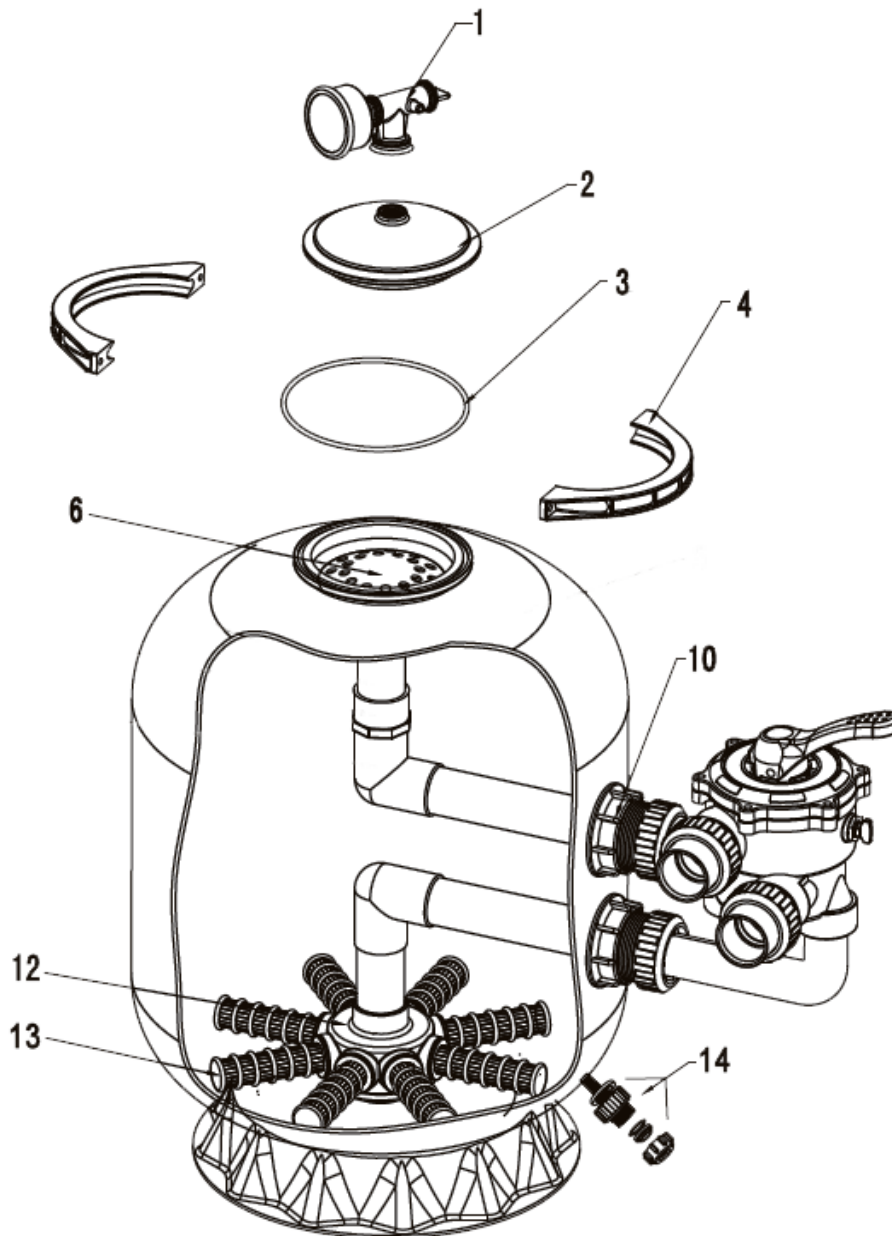

SPARE PARTS

JESTA

Spare Parts - WL-BCG Sand Filter

Part Diagram

SPARE PARTS

Spare Parts – WL-BCG Sand Filter

| Ref No. | Part No. | Description |
|---------|------------------|--|
| 1 | FT-SL-02-0501 | วาล์วไล่อากาศ - Air Release Valve |
| 2 | FT-SL-02-1001 | ฝาด้านบนเครื่องกรองทราย - Top Cover |
| 3 | FT-SL-02-0901 | โอริงคอกกั้น - Valve Tank O-Ring |
| 4 | FT-SL-01-0505 | เข็มนัดรัดคอกกั้น - Flange Clamp |
| 6 | FT-SL-02-0514 | ตัวจ่ายน้ำด้านบน - Water Distributor |
| 10 | FT-SL-02-0511 | ตัวเชื่อมต่อ Bulkhead - Nut, Bulkhead |
| 12 | FT-SL-02-0107 | หัวไส้กรอง - Lateral Center |
| 13 | FT-SL-02-010814 | ก้านไส้กรอง - Lateral for 16" - 21" |
| 13 | FT-SL-02-0108 | ก้านไส้กรอง - Lateral for 25" - 28" |
| 14 | FT-SL-02-0111 | จุดน้ำทิ้งพร้อมฝาปิด - Drain Plug Assembly |
| - | FT-SL-1050100063 | จุดดูดไล่ลม - Air Bleed Plug |
| - | FT-SL-4080200025 | ท่อไล่ลม - Air Bleed Tube |