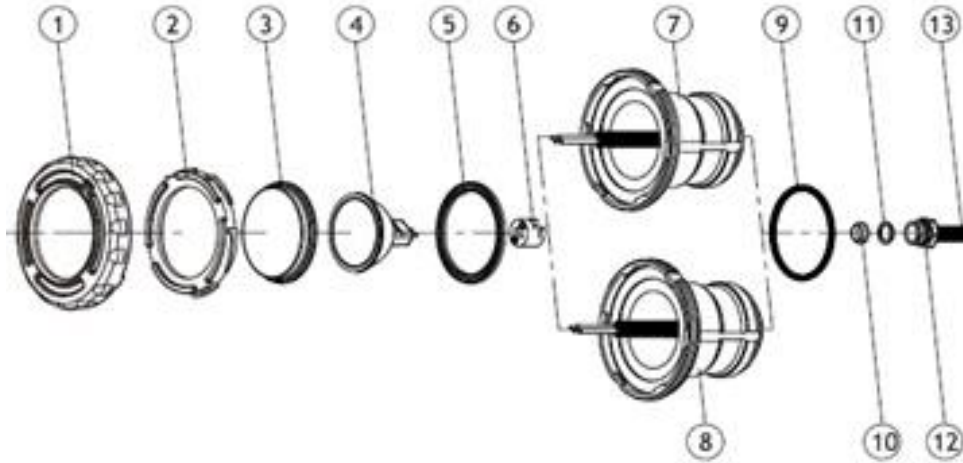

# SPARE PARTS

**JESTA**

## Spare Parts – Underwater Light TLGP50

### Part Diagram

| Ref No. | Part No.      | Description                |
|---------|---------------|----------------------------|
| 1       | LI-JT-04-1101 | ขอบพลาสติกไฟ Code TLGP50   |
| 2       | LI-JT-04-1018 | แหวนลึอกไฟ Code TLGP50     |
| 3       | LI-JT-04-1016 | เลนส์ไฟ Code TLGP50        |
| 5       | LI-JT-04-1020 | โอรังเลนส์ไฟ Code TLGP50   |
| 6       | LI-JT-04-1024 | บอด้ไฟ Code TLGP50         |
| 7       | LI-JT-04-1021 | ขั้วหลอดไฟ Code TLGP50     |
| 9       | LI-JT-04-1102 | โอรังบอด้ไฟ Code TLGP50    |
| 10      | LI-JT-04-1010 | โอรังขั้วสายไฟ Code TLGP50 |
| 12      | LI-JT-04-1008 | ขั้วต่อสายไฟ Code TLGP50   |