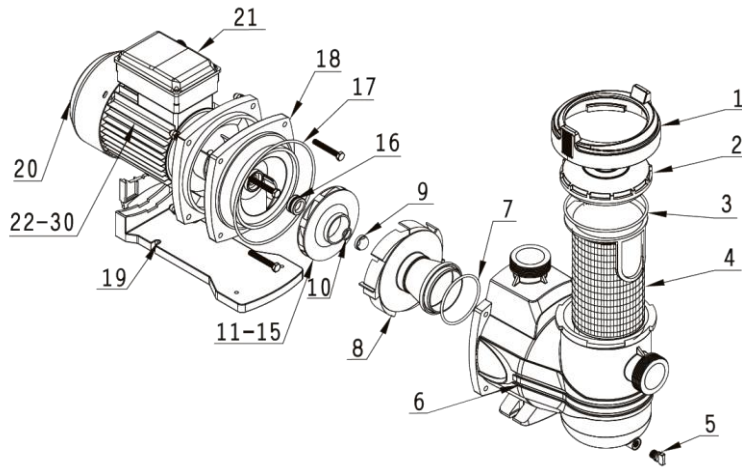

SPARE PARTS

JESTA

Spare Parts – HLLF Pump

Part Diagram

Ref No.	Part No.	Description
1	PS-SL-3090000112	ตัวล็อกฝาปั๊ม - Trap Ring Lock
2	PS-SL-3090000119	ฝาปั๊ม - Trap Cover
3	PS-SL-3090000027	โอริงฝาปั๊ม - Trap Cover O-Ring
4	PS-SL-3090000113	ตะกร้าปั๊ม - Basket
5	PS-SL-3090000124	จุกอุดระบายน้ำ - Drain Plug
6	PS-SL-3090000115	เสื้อปั๊ม - Pump Body
7	PS-SL-3090000014	โอริงฝาครอบใบพัดปั๊ม - Diffuser O-Ring
8	PS-SL-3090000114	ฝาครอบใบพัดปั๊ม - Diffuser
9	PS-SL-3090000048	น็อตยึดใบพัดปั๊ม - Impeller Nut
10	PS-SL-90300003	แหวนรองน็อตยึดใบพัดปั๊ม - Impeller Nut Ring
11	PS-SL-3090000128	ใบพัดปั๊ม - Impeller for 0.75 HP
12	PS-SL-3090000107	ใบพัดปั๊ม - Impeller for 1 HP
13	PS-SL-3090000045	ใบพัดปั๊ม - Impeller for 1.5 HP
14	PS-SL-3090000046	ใบพัดปั๊ม - Impeller for 2 HP
15	PS-SL-3090000047	ใบพัดปั๊ม - Impeller for 3 HP
16	PS-SL-3090000011	ซาร์ปซิล - Mechanical Seal
17	PS-SL-90300008	ซิลคอปปั๊ม - Seal Plate O-Ring
18	PS-SL-3090000116	แผ่นคอป - Seal Plate
19	PS-SL-3090000117	ขาปั๊ม - Mounting Base
20	PS-SL-3090000121/080	ฝาครอบมอเตอร์ + ใบพัดระบายความร้อน - Motor Cover with Cooling Fan
-	PS-SL-1.5UNION	ยูเนียน - Union Connector 1.5"
-	PS-SL-2.0UNION	ยูเนียน - Union Connector 2"